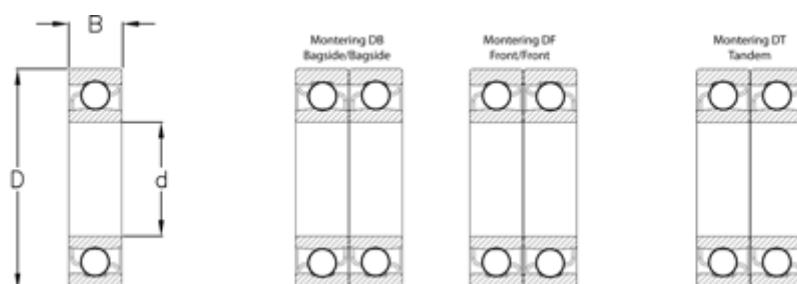

Varenummer: 570805002042

Beskrivelse: NSK Vinkelkontaktleje 7210BW  
d=50 D=90 B=20 Vinkel 40&deg

## Mål

$B = 20$

$D = 90$

$d = 50$